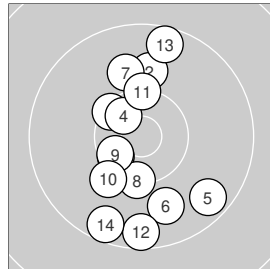

ISSF AP Women Final

Women

StartNr: 1

StandNr: A

Single Shot Series

27.04.2024 14:24

EDER, Josefin #261

Schützengilde Frankfurt a.d. Oder 1

Ergebnis: **239.9** 99.7 Serien: 50.3 49.4
 140.2 20.4 20.8 19.4 20.2 20.6 19.8 19.0
 Zähler: 12 12 0 0 0 0 Innenzehner: 6

5 Shot Series

Single Shot Series

Serie 1:	10.4* →	10.7* ←	9.2 ↑	10.1 ↓	9.9 →
Serie 2:	9.9 ←	9.8 ←	10.4* →	9.3 ↓	10.0 ←

Serie 1:	10.5* ↙	9.9 ↑
Serie 2:	10.3 ↘	10.5* ↘
Serie 3:	9.6 ↘	9.8 ↓
Serie 4:	9.9 ↑	10.3 ↓
Serie 5:	10.5* ↙	10.1 ↙
Serie 6:	10.3 ↑	9.5 ↓
Serie 7:	9.5 ↑	9.5 ↓