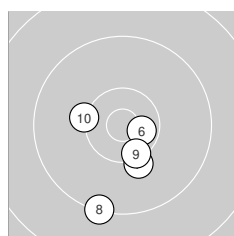

**ISSF AP Mixed Final****offene Klasse****StartNr: 1**

StandNr: B

Medal Match

26.04.2024 17:38

**GALIABOVITCH, Elena** #337

Shooting Australia / AUS / GER

Ergebnis: **100.4** (97)  
 Serien: 49.9 50.5  
 Zähler: 7 3 0 0 0 0 0 0 0 0  
 Innenzehner: 3  
 Weitesten: 1435 (3.), 1353 (8.), 1223 (2.)  
 beste Teiler: 306.4 (6.), 309.1 (4.), 444.9 (5.)  
 Trefferlage: 2.86 mm links, 3.29 mm tief  
 Streuwert: 5.37, horizontal: 5.12, vertikal: 5.62

**Serie 1: 49.9 (48)**

10.3 ↑                      9.4 ↙                      9.2 ↙  
 beste Teiler: 309.1 (4.), 444.9 (5.), 558.5 (1.)  
 Trefferlage: 5.31 mm links, 1.99 mm tief  
 Streuwert: 5.65, horizontal: 5.22, vertikal: 6.05

10.6\* ↖                      10.4\* ↙

**Serie 2: 50.5 (49)**

10.6\* →                      10.1 ↓                      9.3 ↓  
 beste Teiler: 306.4 (6.), 484.4 (9.), 606.9 (10.)  
 Trefferlage: 0.41 mm links, 4.59 mm tief  
 Streuwert: 4.84, horizontal: 4.08, vertikal: 5.50