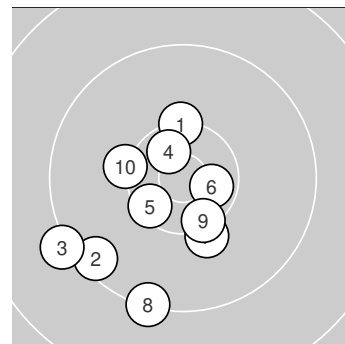

**ISSF AP Mixed Final****offene Klasse****StartNr: 1**

StandNr: B

Medal Match

26.04.2024 17:38

**GALIABOVITCH, Elena** #337

Shooting Australia / AUS / GER

Ergebnis: **100.4** (97)  
 Serien: 49.9 50.5  
 Zähler: 7 3 0 0 0 0 0 0 0 0  
 Innenzehner: 3  
 Weitesten: 1435 (3.), 1353 (8.), 1223 (2.)  
 beste Teiler: 306.4 (6.), 309.1 (4.), 444.9 (5.)  
 Trefferlage: 2.86 mm links, 3.29 mm tief  
 Streuwert: 5.37, horizontal: 5.12, vertikal: 5.62

**Serie 1: 49.9 (48)**

10.3 ↑                      9.4 ↙                      9.2 ↙  
 beste Teiler: 309.1 (4.), 444.9 (5.), 558.5 (1.)  
 Trefferlage: 5.31 mm links, 1.99 mm tief  
 Streuwert: 5.65, horizontal: 5.22, vertikal: 6.05

10.6\* ↖                      10.4\* ↙

**Serie 2: 50.5 (49)**

10.6\* →                      10.1 ↓                      9.3 ↓  
 beste Teiler: 306.4 (6.), 484.4 (9.), 606.9 (10.)  
 Trefferlage: 0.41 mm links, 4.59 mm tief  
 Streuwert: 4.84, horizontal: 4.08, vertikal: 5.50