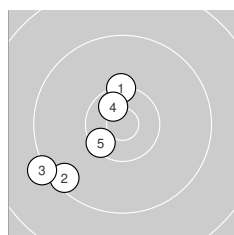

**ISSF AP Mixed Final****offene Klasse****StartNr: 1**

StandNr: B

Medal Match

26.04.2024 17:38

**GALIABOVITCH, Elena** #337

Shooting Australia / AUS / GER

Ergebnis: **100.4** (97)  
 Serien: 49.9 50.5  
 Zähler: 7 3 0 0 0 0 0 0 0 0  
 Innenzehner: 3  
 Weitesten: 1435 (3.), 1353 (8.), 1223 (2.)  
 beste Teiler: 306.4 (6.), 309.1 (4.), 444.9 (5.)  
 Trefferlage: 2.86 mm links, 3.29 mm tief  
 Streuwert: 5.37, horizontal: 5.12, vertikal: 5.62

**Serie 1: 49.9 (48)**

10.3 ↑                      9.4 ↙                      9.2 ↙  
 beste Teiler: 309.1 (4.), 444.9 (5.), 558.5 (1.)  
 Trefferlage: 5.31 mm links, 1.99 mm tief  
 Streuwert: 5.65, horizontal: 5.22, vertikal: 6.05

10.6\* ↖                      10.4\* ↙

**Serie 2: 50.5 (49)**

10.6\* →                      10.1 ↓                      9.3 ↓  
 beste Teiler: 306.4 (6.), 484.4 (9.), 606.9 (10.)  
 Trefferlage: 0.41 mm links, 4.59 mm tief  
 Streuwert: 4.84, horizontal: 4.08, vertikal: 5.50