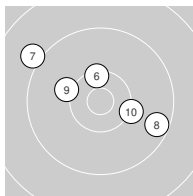

Ergebnis: **129.4**    95.9    Serien:    46.8    49.1  
    33.5                                    17.8    15.7  
 Zähler:    4    7    2    0    1    0    Innenzehner: 0

5 Shot Series

Single Shot Series

Serie 1:	9.3 ↗	8.9 ↘	9.2 ↘	9.4 ↘	10.0 →
Serie 2:	10.3 ↑	9.0 ↖	9.5 →	10.1 ↖	10.2 →

Serie 1:	9.3 ↖	8.5 ↖
Serie 2:	6.3 ↖	9.4 ↗