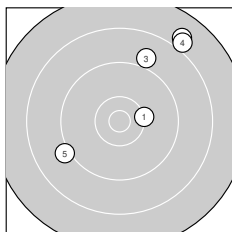

Ergebnis: **88.6** (85)
 Serien: 44.1 44.5
 Zähler: 1 4 4 1 0 0 0 0 0 0
 Innenzehner: 0
 Weitestе: 2433 (2.), 2398 (6.), 2355 (4.)
 beste Teiler: 583.9 (1.), 1025.7 (7.), 1127.3 (8.)
 Trefferlage: 4.50 mm links, 5.71 mm hoch
 Streuwert: 12.08, horizontal: 13.96, vertikal: 9.84

Serie 1: 44.1 (42)

10.2 → 7.9 ↗ 8.9 ↗ 8.0 ↗ 9.1 ↖
 beste Teiler: 583.9 (1.), 1484.2 (5.), 1601.1 (3.)
 Trefferlage: 5.69 mm rechts, 9.23 mm hoch
 Streuwert: 11.56, horizontal: 11.22, vertikal: 11.90

Serie 2: 44.5 (43)

8.0 ↖ 9.7 ↘ 9.5 ↖ 8.1 ↖ 9.2 ↖
 beste Teiler: 1025.7 (7.), 1127.3 (8.), 1364.1 (10.)
 Trefferlage: 14.70 mm links, 2.20 mm hoch
 Streuwert: 7.00, horizontal: 7.24, vertikal: 6.75