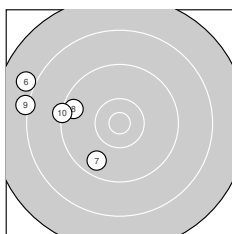

Ergebnis: **88.6** (85)
 Serien: 44.1 44.5
 Zähler: 1 4 4 1 0 0 0 0 0 0
 Innenzehner: 0
 Weitestе: 2433 (2.), 2398 (6.), 2355 (4.)
 beste Teiler: 583.9 (1.), 1025.7 (7.), 1127.3 (8.)
 Trefferlage: 4.50 mm links, 5.71 mm hoch
 Streuwert: 12.08, horizontal: 13.96, vertikal: 9.84

Serie 1: 44.1 (42)

10.2 → 7.9 ↗ 8.9 ↗ 8.0 ↗ 9.1 ↖
 beste Teiler: 583.9 (1.), 1484.2 (5.), 1601.1 (3.)
 Trefferlage: 5.69 mm rechts, 9.23 mm hoch
 Streuwert: 11.56, horizontal: 11.22, vertikal: 11.90

Serie 2: 44.5 (43)

8.0 ↖ 9.7 ↘ 9.5 ↖ 8.1 ↖ 9.2 ↖
 beste Teiler: 1025.7 (7.), 1127.3 (8.), 1364.1 (10.)
 Trefferlage: 14.70 mm links, 2.20 mm hoch
 Streuwert: 7.00, horizontal: 7.24, vertikal: 6.75