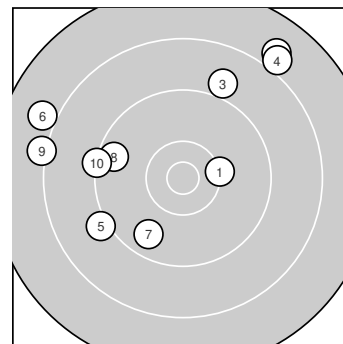

Ergebnis: **88.6** (85)
 Serien: 44.1 44.5
 Zähler: 1 4 4 1 0 0 0 0 0 0
 Innenzehner: 0
 Weitestе: 2433 (2.), 2398 (6.), 2355 (4.)
 beste Teiler: 583.9 (1.), 1025.7 (7.), 1127.3 (8.)
 Trefferlage: 4.50 mm links, 5.71 mm hoch
 Streuwert: 12.08, horizontal: 13.96, vertikal: 9.84

Serie 1: 44.1 (42)

10.2 → 7.9 ↗ 8.9 ↗ 8.0 ↗ 9.1 ↖
 beste Teiler: 583.9 (1.), 1484.2 (5.), 1601.1 (3.)
 Trefferlage: 5.69 mm rechts, 9.23 mm hoch
 Streuwert: 11.56, horizontal: 11.22, vertikal: 11.90

Serie 2: 44.5 (43)

8.0 ↖ 9.7 ↘ 9.5 ↖ 8.1 ↖ 9.2 ↖
 beste Teiler: 1025.7 (7.), 1127.3 (8.), 1364.1 (10.)
 Trefferlage: 14.70 mm links, 2.20 mm hoch
 Streuwert: 7.00, horizontal: 7.24, vertikal: 6.75