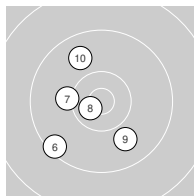

Ergebnis: **237.1** 97.9 Serien: 48.1 49.8
 139.2 19.4 20.3 20.5 19.7 21.2 19.0 19.1
 Zähler: 11 12 1 0 0 0 Innenzehner: 5

5 Shot Series

Single Shot Series

Serie 1:	9.5 ↙	10.2 ↗	10.0 ↙	9.2 ←	9.2 ←
Serie 2:	9.4 ↙	10.1 ←	10.6* ↙	9.9 ↘	9.8 ↗

Serie 1:	9.8 ↘	9.6 →
Serie 2:	10.6* ↙	9.7 ↓
Serie 3:	10.5* ↘	10.0 ↓
Serie 4:	10.5* ↓	9.2 ←
Serie 5:	10.4 ↘	10.8* →
Serie 6:	9.3 ←	9.7 ↓
Serie 7:	10.2 ←	8.9 ↙