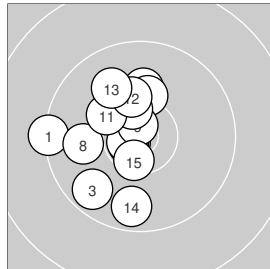

ISSF 3p Women Final

Women

StartNr: 4

StandNr: D

Standing 5x1

26.04.2024 14:26

MÜLLER, Sophia #189

Bayerischer Sportschützenbund e.V.

Ergebnis: **404.2** 151.3 Serien: 50.7 51.2 49.4
 153.6 50.6 52.2 50.8
 99.3 50.1 49.2

Zähler: 25 14 1 0 0 0 Innenzehner: 14

Kneeling 3x5

Prone 3x5

Standing 2x5

Serie 1:	10.2 ↘	9.9 ↘	9.9 ↑	10.6* ←	10.1 ↗
Serie 2:	9.9 →	10.7* →	10.4* ↗	10.6* ↓	9.6 →
Serie 3:	10.1 ↑	9.7 →	9.4 →	10.1 ↑	10.1 ↘

Serie 1:	9.4 ←	10.1 ↑	9.7 ↙	10.7* ↙	10.7* ↙
Serie 2:	10.2 ↑	10.7* ←	10.0 ←	10.8* ↑	10.5* ↑
Serie 3:	10.3 ↘	10.3 ↑	10.0 ↘	9.7 ↓	10.5* ↓

Serie 1:	10.4* ↘	9.9 ↗	10.3* ↑	9.8 ↑	9.7 →
Serie 2:	9.3 ←	10.7* ↓	8.8 ↗	10.6* ↗	9.8 ↗