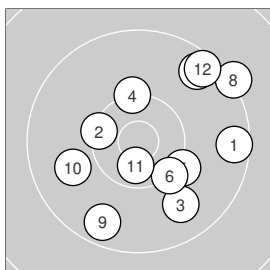

Ergebnis: **215.0** 96.5 Serien: 48.1 48.4
 118.5 19.8 20.0 20.4 18.7 19.5 20.1
 Zähler: 8 14 0 0 0 0 Innenzehner: 1

5 Shot Series

Single Shot Series

Serie 1:	9.2 ↓	9.9 ↑	10.1 ↙	9.5 ↓	9.4 ↘
Serie 2:	9.8 ↘	9.3 →	10.3 ↘	9.0 ↙	10.0 ↘

Serie 1:	9.5 →	10.3 ←
Serie 2:	9.8 ↘	10.2 ↑
Serie 3:	10.2 ↘	10.2 ↘
Serie 4:	9.5 ↗	9.2 ↗
Serie 5:	9.6 ↙	9.9 ←
Serie 6:	10.6* ↓	9.5 ↗