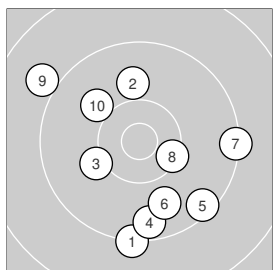

Ergebnis: **215.0** 96.5 Serien: 48.1 48.4
 118.5 19.8 20.0 20.4 18.7 19.5 20.1
 Zähler: 8 14 0 0 0 0 Innenzehner: 1

5 Shot Series

Single Shot Series

Serie 1:	9.2 ↓	9.9 ↑	10.1 ↙	9.5 ↓	9.4 ↘
Serie 2:	9.8 ↘	9.3 →	10.3 ↘	9.0 ↙	10.0 ↘

Serie 1:	9.5 →	10.3 ←
Serie 2:	9.8 ↘	10.2 ↑
Serie 3:	10.2 ↘	10.2 ↘
Serie 4:	9.5 ↗	9.2 ↗
Serie 5:	9.6 ↙	9.9 ←
Serie 6:	10.6* ↓	9.5 ↗