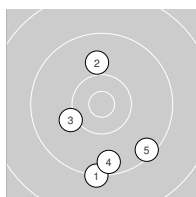

Ergebnis: **215.0** 96.5 Serien: 48.1 48.4
 118.5 19.8 20.0 20.4 18.7 19.5 20.1
 Zähler: 8 14 0 0 0 0 Innenzehner: 1

5 Shot Series

Single Shot Series

Serie 1:	9.2 ↓	9.9 ↑	10.1 ↙	9.5 ↓	9.4 ↘
Serie 2:	9.8 ↘	9.3 →	10.3 ↘	9.0 ↙	10.0 ↘

Serie 1:	9.5 →	10.3 ←
Serie 2:	9.8 ↘	10.2 ↑
Serie 3:	10.2 ↘	10.2 ↘
Serie 4:	9.5 ↗	9.2 ↗
Serie 5:	9.6 ↙	9.9 ←
Serie 6:	10.6* ↓	9.5 ↗