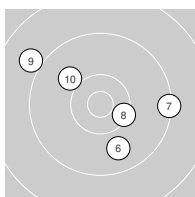

Ergebnis: **215.0** 96.5 Serien: 48.1 48.4
 118.5 19.8 20.0 20.4 18.7 19.5 20.1
 Zähler: 8 14 0 0 0 0 Innenzehner: 1

5 Shot Series

Single Shot Series

Serie 1:	9.2 ↓	9.9 ↑	10.1 ↙	9.5 ↓	9.4 ↘
Serie 2:	9.8 ↘	9.3 →	10.3 ↘	9.0 ↙	10.0 ↘

Serie 1:	9.5 →	10.3 ←
Serie 2:	9.8 ↘	10.2 ↑
Serie 3:	10.2 ↘	10.2 ↘
Serie 4:	9.5 ↗	9.2 ↗
Serie 5:	9.6 ↙	9.9 ←
Serie 6:	10.6* ↓	9.5 ↗