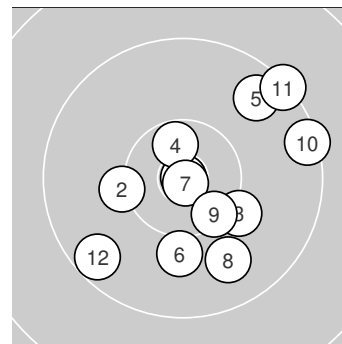

Ergebnis: **120.6** (115)
 Serien: 51.3 50.5 18.8
 Zähler: 7 5 0 0 0 0 0 0 0 0
 Innenzehner: 4
 Weitester: 1329 (11.), 1274 (10.), 1145 (12.)
 beste Teiler: 7.0 (1.), 55.0 (7.), 338.4 (4.)
 Trefferlage: 2.26 mm rechts, 0.67 mm tief
 Streuwert: 5.92, horizontal: 6.07, vertikal: 5.77

Serie 1: 51.3 (49)

10.9* ↗ 10.2 ← 10.1 ↘ 10.5* ↑ 9.6 ↗
 beste Teiler: 7.0 (1.), 338.4 (4.), 610.6 (2.)
 Trefferlage: 1.20 mm rechts, 1.34 mm hoch
 Streuwert: 4.87, horizontal: 5.29, vertikal: 4.40

Serie 2: 50.5 (48)

10.0 ↓ 10.9* ↘ 9.8 ↘ 10.4* ↘ 9.4 →
 beste Teiler: 55.0 (7.), 469.3 (9.), 744.7 (6.)
 Trefferlage: 3.93 mm rechts, 3.19 mm tief
 Streuwert: 4.95, horizontal: 5.05, vertikal: 4.85

Serie 3: 18.8 (18)

9.3 ↗ 9.5 ↙
 beste Teiler: 1145.0 (12.), 1329.5 (11.)
 Trefferlage: 0.71 mm rechts, 0.58 mm hoch
 Streuwert: 12.37, horizontal: 12.92, vertikal: 11.80