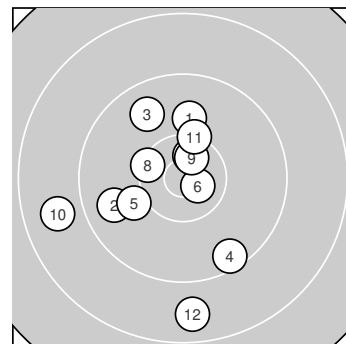

Ergebnis: **118.7** (113)  
 Serien: 48.8 51.0 18.9  
 Zähler: 7 3 2 0 0 0 0 0 0 0  
 Innenzehner: 3  
 Weitester: 1802 (12.), 1721 (10.), 1202 (4.)  
 beste Teiler: 220.4 (6.), 293.4 (9.), 312.5 (7.)  
 Trefferlage: 2.30 mm links, 0.96 mm tief  
 Streuwert: 6.99, horizontal: 6.24, vertikal: 7.68

**Serie 1: 48.8 (47)**

10.0 ↑                      9.7 ←                      9.7 ↘                      9.4 ↓                      10.0 ←  
 beste Teiler: 726.7 (5.), 796.5 (1.), 968.3 (3.)  
 Trefferlage: 2.65 mm links, 0.15 mm tief  
 Streuwert: 7.20, horizontal: 6.14, vertikal: 8.12

**Serie 2: 51.0 (48)**

10.7\* ↘                      10.6\* ↑                      10.3 ←                      10.6\* ↑                      8.8 ←  
 beste Teiler: 220.4 (6.), 293.4 (9.), 312.5 (7.)  
 Trefferlage: 3.44 mm links, 0.33 mm hoch  
 Streuwert: 5.96, horizontal: 7.79, vertikal: 3.23

**Serie 3: 18.9 (18)**

10.2 ↑                      8.7 ↓  
 beste Teiler: 566.4 (11.), 1802.4 (12.)  
 Trefferlage: 1.38 mm rechts, 6.26 mm tief  
 Streuwert: 11.72, horizontal: 0.18, vertikal: 16.57