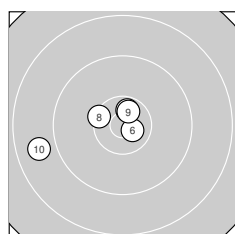

Ergebnis: **118.7** (113)  
 Serien: 48.8 51.0 18.9  
 Zähler: 7 3 2 0 0 0 0 0 0 0  
 Innenzehner: 3  
 Weitester: 1802 (12.), 1721 (10.), 1202 (4.)  
 beste Teiler: 220.4 (6.), 293.4 (9.), 312.5 (7.)  
 Trefferlage: 2.30 mm links, 0.96 mm tief  
 Streuwert: 6.99, horizontal: 6.24, vertikal: 7.68

**Serie 1: 48.8 (47)**

10.0 ↑                      9.7 ←                      9.7 ↘                      9.4 ↓                      10.0 ←  
 beste Teiler: 726.7 (5.), 796.5 (1.), 968.3 (3.)  
 Trefferlage: 2.65 mm links, 0.15 mm tief  
 Streuwert: 7.20, horizontal: 6.14, vertikal: 8.12

**Serie 2: 51.0 (48)**

10.7\* ↘                      10.6\* ↑                      10.3 ←                      10.6\* ↑                      8.8 ←  
 beste Teiler: 220.4 (6.), 293.4 (9.), 312.5 (7.)  
 Trefferlage: 3.44 mm links, 0.33 mm hoch  
 Streuwert: 5.96, horizontal: 7.79, vertikal: 3.23

**Serie 3: 18.9 (18)**

10.2 ↑                      8.7 ↓  
 beste Teiler: 566.4 (11.), 1802.4 (12.)  
 Trefferlage: 1.38 mm rechts, 6.26 mm tief  
 Streuwert: 11.72, horizontal: 0.18, vertikal: 16.57