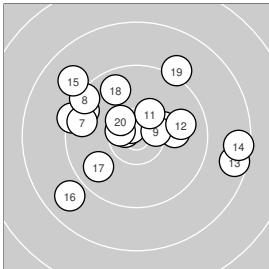

# Junior Women

StartNr: 225

StandNr: 54

Standing

25.04.2024 12:23

MYSLIWIEC, Nadia #109

Polen

Ergebnis: **568**      185    Serien:    96    89  
                                  195                            98    97  
                                  188                            95    93  
 Zähler:    32 24 4    0 0 0    Innenzehner: 24

Kneeling

Prone

Standing

Serie 1: 10.3\* → 10.7\* ↖ 10.1 → 10.7\* ↖ 9.6 ↖ 9.4 ↖ 9.6 ↖ 9.5 ↖ 10.5\* → 10.6\* ↖  
 Serie 2: 10.3\* ↗ 9.9 → 8.6 → 8.6 → 9.0 ↖ 8.9 ↙ 9.8 ↙ 9.8 ↖ 9.2 ↗ 10.4\* ↖

Serie 1: 10.3\* → 10.4\* → 10.5\* ↓ 9.8 ↙ 10.5\* → 9.2 ↑ 10.3\* ↗ 10.7\* ← 10.5\* ↖ 10.3 ←  
 Serie 2: 9.8 ↑ 9.9 ↘ 10.9\* ↗ 10.4\* ↖ 10.7\* → 9.9 ↘ 10.3\* → 10.3\* ↙ 10.7\* → 10.0 ↑

Serie 1: 9.9 ↘ 10.3 ↑ 10.5\* ↗ 9.9 ← 10.2 ↑ 10.0 ↖ 9.3 → 8.4 ← 10.0 ↑ 10.3\* ↖  
 Serie 2: 9.1 → 9.1 → 10.5\* ↓ 9.2 ↑ 9.1 → 10.3\* ↑ 9.4 ↗ 9.4 ↘ 9.6 ↗ 10.1 ↖