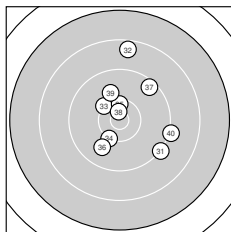

**Serie 1: 90 (94.3)**

9.5 ↘	10.1 ↑	9.6 ↗	8.9 ↖	9.9 →
8.5 ↓	10.2 ↘	9.1 ↘	8.2 →	10.3 ↓

beste Teiler: 516.0 (10.), 639.1 (7.), 705.1 (2.)  
 Trefferlage: 2.97 mm rechts, 1.59 mm tief  
 Streuwert: 9.65, horizontal: 9.66, vertikal: 9.63

**Serie 2: 82 (87.4)**

7.9 ↙	8.2 ↓	10.1 ↘	9.6 ↗	9.3 ↓
10.9* ↖	7.9 ↘	7.7 ↗	8.1 ←	7.7 ↙

beste Teiler: 56.8 (16.), 663.6 (13.), 1048.4 (14.)  
 Trefferlage: 2.25 mm links, 5.15 mm tief  
 Streuwert: 14.08, horizontal: 15.35, vertikal: 12.69

**Serie 3: 88 (91.0)**

7.7 ↙	9.1 ↓	8.3 ↖	9.8 ↓	8.2 ↘
10.8* →	9.0 ↓	9.1 ↓	9.0 ↓	10.0 ↓

beste Teiler: 95.6 (26.), 744.0 (30.), 957.1 (24.)  
 Trefferlage: 0.57 mm rechts, 8.20 mm tief  
 Streuwert: 10.51, horizontal: 11.62, vertikal: 9.26

**Serie 4: 94 (97.7)**

9.2 ↘	8.5 ↑	10.2 ↖	10.2 ↗	10.4* ↑
9.9 ↗	9.4 ↗	10.7* ↑	10.0 ↖	9.2 →

beste Teiler: 230.5 (38.), 435.0 (35.), 570.7 (33.)  
 Trefferlage: 2.09 mm rechts, 2.17 mm hoch  
 Streuwert: 7.65, horizontal: 6.66, vertikal: 8.52