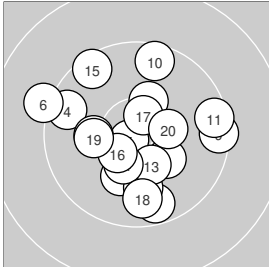

ISSF 3p Women

StandNr: 52

SCHOLZ, Sophie #180

Women

Standing

StartNr: 283

26.04.2024 10:26

Westfälischer Schützenbund e.V.

Ergebnis: **578** 192 Serien: 95 97
 198 98 100
 188 93 95
 Zähler: 39 20 1 0 0 0 Innenzehner: 24

Kneeling

Prone

Standing

Serie 1: 10.3 ↘ 10.2 ↓ 10.3* ↑ 9.6 ↖ 10.8* ↙ 9.2 ↖ 10.2 ← 9.7 ↓ 9.5 → 9.6 ↑
 Serie 2: 9.5 → 10.0 ↓ 10.3* ↘ 10.4* ↙ 9.5 ↖ 10.5* ↙ 10.6* ↑ 9.8 ↓ 10.2 ← 10.4* →

Serie 1: 10.3* ↑ 10.2 → 10.3* ↙ 10.3 ↘ 10.1 → 10.5* → 10.2 ← 9.9 ↗ 9.9 → 10.4* ↙
 Serie 2: 10.4* ↓ 10.6* → 10.4* ↑ 10.4* ↙ 10.1 ↓ 10.2 ← 10.5* ↘ 10.6* ↖ 10.1 ↓ 10.3* →

Serie 1: 10.4* ↙ 9.7 ↘ 9.8 ← 9.6 → 9.7 ↑ 9.9 ← 9.9 → 10.3* ↖ 10.2 ↓ 9.0 ↘
 Serie 2: 9.3 → 9.8 ↖ 10.2 ↑ 10.3 ↑ 10.7* → 10.4* ↖ 8.7 → 9.6 ← 10.5* ↘ 10.3* ↑