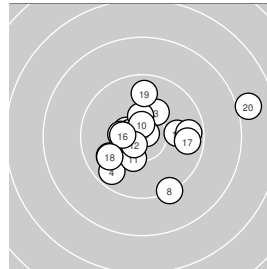

Ergebnis: **585**_{QF} 195 Serien: 98 97

199 99 100

191 98 93

Zähler: 46 13 1 0 0 0 Innenzehner: 30

Kneeling

Prone

Standing

Serie 1: 10.4* ↘ 10.3* ↘ 9.4 ↘ 10.0 ↘ 10.3 ↑ 10.2 ↗ 10.0 ↗ 10.3 → 9.7 → 10.4* ↑

Serie 2: 9.7 ↓ 10.5* → 9.9 ↘ 9.7 ↘ 10.1 ↓ 10.3* ↑ 10.4* ↑ 10.3* ↖ 10.4* ↘ 10.1 →

Serie 1: 10.2 ↘ 10.2 ↘ 9.7 ↘ 10.1 ↑ 10.4* ↓ 10.4* ↖ 10.3 ↘ 10.5* ↓ 10.8* ↘ 10.8* →

Serie 2: 10.7* ↖ 10.8* ↑ 10.6* → 10.8* ↘ 10.7* ↘ 10.2 ↘ 10.0 ↓ 10.6* ↖ 10.7* → 10.1 ↓

Serie 1: 10.5* ↖ 10.6* ↖ 10.2 ↗ 9.7 ↘ 10.7* ↖ 10.8* ↗ 10.4* ↑ 9.3 ↘ 10.4* ↖ 10.6* ↑

Serie 2: 10.3* ↘ 10.6* ↖ 10.0 → 9.7 → 9.9 ↖ 10.4* ↖ 9.7 → 9.9 ↖ 9.8 ↑ 8.0 →

QF – Schütze hat sich fürs Finale qualifiziert