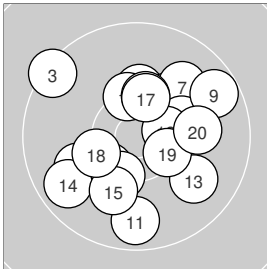

ISSF 3p Women

StandNr: 49

MÜLLER, Sophia #189

Women

Standing

StartNr: 295

26.04.2024 10:29

Bayerischer Sportschützenbund e.V.

Ergebnis: **585**_{QF} 195 Serien: 98 97

199 99 100

191 98 93

Zähler: 46 13 1 0 0 0 Innenzehner: 30

Kneeling

Prone

Standing

Serie 1: 10.4* ↘ 10.3* ↘ 9.4 ↘ 10.0 ↘ 10.3 ↑ 10.2 ↗ 10.0 ↗ 10.3 → 9.7 → 10.4* ↑

Serie 2: 9.7 ↓ 10.5* → 9.9 ↘ 9.7 ↘ 10.1 ↓ 10.3* ↑ 10.4* ↑ 10.3* ↖ 10.4* ↘ 10.1 →

Serie 1: 10.2 ↘ 10.2 ↘ 9.7 ↘ 10.1 ↑ 10.4* ↓ 10.4* ↖ 10.3 ↘ 10.5* ↓ 10.8* ↘ 10.8* →

Serie 2: 10.7* ↖ 10.8* ↑ 10.6* → 10.8* ↘ 10.7* ↘ 10.2 ↘ 10.0 ↓ 10.6* ↖ 10.7* → 10.1 ↓

Serie 1: 10.5* ↖ 10.6* ↖ 10.2 ↗ 9.7 ↘ 10.7* ↖ 10.8* ↗ 10.4* ↑ 9.3 ↘ 10.4* ↖ 10.6* ↑

Serie 2: 10.3* ↘ 10.6* ↖ 10.0 → 9.7 → 9.9 ↖ 10.4* ↖ 9.7 → 9.9 ↖ 9.8 ↑ 8.0 →

QF – Schütze hat sich fürs Finale qualifiziert