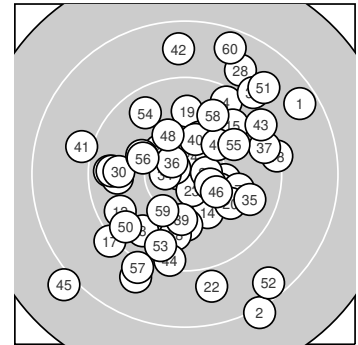

Ergebnis: **556** (584.4)
 Serien: 93 93 95 96 90 89
 Zähler: 26 24 10 0 0 0 0 0 0 0
 Innenzehner: 10
 Weitester: 2330 (45.), 2235 (2.), 1950 (52.)
 beste Teiler: 97.0 (9.), 167.0 (27.), 221.2 (10.)
 Trefferlage: 0.59 mm rechts, 0.23 mm tief
 Streuwert: 7.90, horizontal: 7.37, vertikal: 8.40

Serie 1: 93 (97.6)

8.6 ↗ 8.2 ↘ 10.2 → 9.5 ↗ 9.6 ←
 10.3 ↘ 10.0 → 9.7 ↙ 10.8* ← 10.7* ↘
 beste Teiler: 97.0 (9.), 221.2 (10.), 532.7 (6.)
 Trefferlage: 3.50 mm rechts, 1.32 mm tief
 Streuwert: 8.21, horizontal: 7.89, vertikal: 8.51

Serie 5: 90 (93.6)

9.1 ← 8.7 ↑ 9.3 ↗ 9.4 ↓ 8.0 ↙
 10.3 ↘ 8.9 ↙ 10.2 ↘ 10.2 ↗ 9.5 ↙
 beste Teiler: 512.6 (46.), 606.9 (48.), 620.7 (49.)
 Trefferlage: 3.29 mm links, 1.40 mm tief
 Streuwert: 9.93, horizontal: 8.77, vertikal: 10.97

Serie 6: 89 (94.5)

8.9 ↗ 8.5 ↘ 9.6 ↓ 9.7 ↘ 9.9 ↗
 10.2 ↖ 9.1 ↙ 9.8 ↑ 10.2 ↙ 8.6 ↑
 beste Teiler: 607.6 (59.), 639.4 (56.), 814.2 (55.)
 Trefferlage: 1.55 mm rechts, 0.97 mm hoch
 Streuwert: 9.61, horizontal: 7.33, vertikal: 11.44