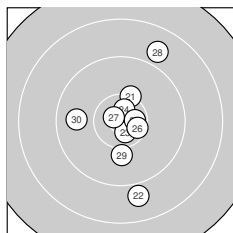

Serie 2: 93 (97.7)

10.5* ↑ 9.7 ← 9.6 ↙ 10.2 ↘ 9.7 ↗
9.7 ← 9.2 ↙ 9.3 → 9.8 ↑ 10.0 ↘
beste Teiler: 328.8 (11.), 634.7 (14.), 768.6 (20.)
Trefferlage: 0.89 mm links, 0.29 mm tief
Streuwert: 7.35, horizontal: 8.57, vertikal: 5.87