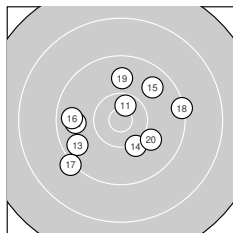

Ergebnis: **556** (584.4)
 Serien: 93 93 95 96 90 89
 Zähler: 26 24 10 0 0 0 0 0 0 0
 Innenzehner: 10
 Weitester: 2330 (45.), 2235 (2.), 1950 (52.)
 beste Teiler: 97.0 (9.), 167.0 (27.), 221.2 (10.)
 Trefferlage: 0.59 mm rechts, 0.23 mm tief
 Streuwert: 7.90, horizontal: 7.37, vertikal: 8.40

Serie 1: 93 (97.6)

8.6 ↗ 8.2 ↘ 10.2 → 9.5 ↗ 9.6 ←
 10.3 ↘ 10.0 → 9.7 ↙ 10.8* ← 10.7* ↘
 beste Teiler: 97.0 (9.), 221.2 (10.), 532.7 (6.)
 Trefferlage: 3.50 mm rechts, 1.32 mm tief
 Streuwert: 8.21, horizontal: 7.89, vertikal: 8.51

Serie 5: 90 (93.6)

9.1 ← 8.7 ↑ 9.3 ↗ 9.4 ↓ 8.0 ↙
 10.3 ↘ 8.9 ↙ 10.2 ↘ 10.2 ↗ 9.5 ↙
 beste Teiler: 512.6 (46.), 606.9 (48.), 620.7 (49.)
 Trefferlage: 3.29 mm links, 1.40 mm tief
 Streuwert: 9.93, horizontal: 8.77, vertikal: 10.97

Serie 6: 89 (94.5)

8.9 ↗ 8.5 ↘ 9.6 ↓ 9.7 ↘ 9.9 ↗
 10.2 ↖ 9.1 ↙ 9.8 ↑ 10.2 ↙ 8.6 ↑
 beste Teiler: 607.6 (59.), 639.4 (56.), 814.2 (55.)
 Trefferlage: 1.55 mm rechts, 0.97 mm hoch
 Streuwert: 9.61, horizontal: 7.33, vertikal: 11.44