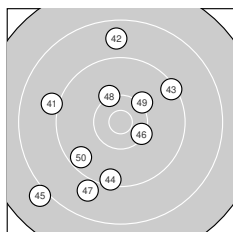

Serie 1: 93 (97.6)

8.6 ↗ 8.2 ↘ 10.2 → 9.5 ↗ 9.6 ←
 10.3 ↘ 10.0 → 9.7 ↙ 10.8* ← 10.7* ↘
 beste Teiler: 97.0 (9.), 221.2 (10.), 532.7 (6.)
 Trefferlage: 3.50 mm rechts, 1.32 mm tief
 Streuwert: 8.21, horizontal: 7.89, vertikal: 8.51

Serie 2: 93 (97.7)

10.5* ↑ 9.7 ← 9.6 ↙ 10.2 ↘ 9.7 ↗
 9.7 ← 9.2 ↙ 9.3 → 9.8 ↑ 10.0 ↘
 beste Teiler: 328.8 (11.), 634.7 (14.), 768.6 (20.)
 Trefferlage: 0.89 mm links, 0.29 mm tief
 Streuwert: 7.35, horizontal: 8.57, vertikal: 5.87

Serie 3: 95 (100.8)

10.2 ↑ 8.9 ↘ 10.6* ↘ 10.6* ↑ 10.6* →
 10.5* ↘ 10.7* ↖ 8.9 ↗ 10.0 ↓ 9.8 ←
 beste Teiler: 167.0 (27.), 255.3 (23.), 261.2 (24.)
 Trefferlage: 1.16 mm rechts, 0.29 mm tief
 Streuwert: 6.45, horizontal: 4.49, vertikal: 7.93

Serie 4: 96 (100.2)

10.3 ↘ 9.1 ↗ 10.1 ↖ 10.6* ← 9.7 ↘
 10.6* ↘ 9.5 → 9.9 ↓ 10.1 ↓ 10.3 ↑
 beste Teiler: 254.6 (36.), 280.0 (34.), 490.8 (31.)
 Trefferlage: 1.55 mm rechts, 0.95 mm hoch
 Streuwert: 6.07, horizontal: 6.23, vertikal: 5.91