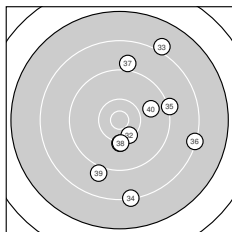

**Serie 1: 88 (92.6)**

8.1 ↙	9.2 ←	9.1 ↑	9.3 ←	8.7 ↓
9.4 ↑	9.4 ↘	10.8* ↘	8.8 ↘	9.8 ↑

beste Teiler: 126.2 (8.), 928.0 (10.), 1220.8 (6.)  
 Trefferlage: 2.45 mm links, 1.89 mm tief  
 Streuwert: 10.59, horizontal: 9.85, vertikal: 11.28

**Serie 2: 86 (91.7)**

8.9 ↘	7.8 ↘	9.7 ↘	10.6* ↓	9.1 ↗
8.8 →	10.5* ←	7.7 ↘	9.6 ↓	9.0 ←

beste Teiler: 309.0 (14.), 390.8 (17.), 1018.8 (13.)  
 Trefferlage: 6.22 mm rechts, 5.56 mm tief  
 Streuwert: 10.29, horizontal: 10.95, vertikal: 9.57

**Serie 3: 90 (95.3)**

10.2 ↗	10.6* ↓	8.9 ↖	10.6* ↙	10.5* ←
8.7 ↘	9.8 ↓	9.2 ↓	8.7 ↘	8.1 ↓

beste Teiler: 256.4 (22.), 298.3 (24.), 395.1 (25.)  
 Trefferlage: 1.24 mm links, 3.20 mm tief  
 Streuwert: 9.58, horizontal: 8.83, vertikal: 10.27

**Serie 4: 90 (92.4)**

10.2 ↓	10.3 ↘	8.1 ↗	8.3 ↓	9.2 →
8.3 →	9.0 ↑	10.2 ↓	9.0 ↓	9.8 →

beste Teiler: 487.9 (32.), 626.6 (38.), 633.0 (31.)  
 Trefferlage: 5.70 mm rechts, 1.59 mm tief  
 Streuwert: 10.51, horizontal: 7.81, vertikal: 12.64