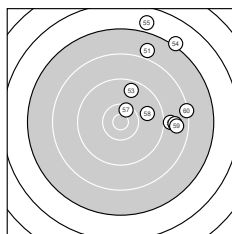

Serie 2: 85 (89.9)

9.3 ↘ 9.8 ↘ 9.0 ← 8.2 ↘ 9.7 ↘
 7.5 → 9.7 ↓ 8.7 ↙ 9.6 ↓ 8.4 →
 beste Teiler: 956.2 (12.), 1007.2 (17.), 1007.5 (15.)
 Trefferlage: 7.52 mm rechts, 6.79 mm tief
 Streuwert: 10.09, horizontal: 12.94, vertikal: 6.03

Serie 3: 88 (92.8)

10.6* ↘ 8.3 ↗ 8.0 ↘ 9.9 ↓ 10.4* →
 7.9 ↘ 9.6 ← 9.4 → 9.1 → 9.6 ↘
 beste Teiler: 260.1 (21.), 425.9 (25.), 839.4 (24.)
 Trefferlage: 7.94 mm rechts, 3.51 mm tief
 Streuwert: 9.30, horizontal: 8.75, vertikal: 9.83

Serie 4: 86 (90.1)

8.8 → 8.0 ↘ 8.8 ↘ 8.3 ↓ 9.6 →
 9.3 ↘ 9.9 ↑ 10.0 ↓ 8.3 → 9.1 →
 beste Teiler: 735.1 (38.), 870.1 (37.), 1078.0 (35.)
 Trefferlage: 7.37 mm rechts, 5.07 mm tief
 Streuwert: 10.36, horizontal: 11.18, vertikal: 9.47

Serie 5: 88 (92.9)

9.4 ↘ 8.8 ↘ 10.3 ↘ 9.8 → 9.1 ↘
 9.3 → 8.4 → 9.8 → 8.8 → 9.2 ↓
 beste Teiler: 536.0 (43.), 902.6 (48.), 939.7 (44.)
 Trefferlage: 11.33 mm rechts, 4.25 mm tief
 Streuwert: 5.10, horizontal: 5.08, vertikal: 5.11