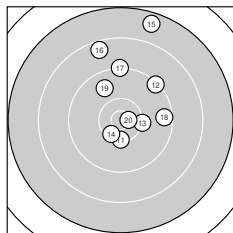

Ergebnis: **559** (583.5)  
 Serien: 93 91 93 94 95 93  
 Zähler: 27 27 4 2 0 0 0 0 0 0  
 Innenzehner: 9  
 Weitester: 2676 (15.), 2443 (5.), 1994 (44.)  
 beste Teiler: 207.1 (20.), 241.4 (45.), 264.0 (26.)  
 Trefferlage: 0.14 mm rechts, 2.43 mm hoch  
 Streuwert: 7.78, horizontal: 7.80, vertikal: 7.75

**Serie 1: 93 (96.4)**

10.1 ↘	9.7 ↘	10.0 ↘	9.0 ↗	7.9 ↑
9.7 ↗	10.2 ↗	10.2 ↖	9.4 ↖	10.2 ↘

beste Teiler: 563.6 (7.), 565.6 (10.), 600.3 (8.)  
 Trefferlage: 0.29 mm rechts, 5.31 mm hoch  
 Streuwert: 7.97, horizontal: 7.28, vertikal: 8.61

**Serie 2: 91 (95.5)**

10.3 ↓	9.3 ↗	10.2 →	10.4* ↖	7.6 ↑
8.5 ↑	9.2 ↑	9.5 →	9.8 ↘	10.7* →

beste Teiler: 207.1 (20.), 440.4 (14.), 515.0 (11.)  
 Trefferlage: 2.42 mm rechts, 6.71 mm hoch  
 Streuwert: 8.35, horizontal: 5.96, vertikal: 10.20

**Serie 5: 95 (98.3)**

9.0 ↖	9.3 ↘	10.4* →	8.5 ↖	10.6* ↘
10.1 ↘	9.6 ↖	10.1 ↑	10.4* ↖	10.3 →

beste Teiler: 241.4 (45.), 429.8 (43.), 475.2 (49.)  
 Trefferlage: 1.95 mm links, 0.53 mm hoch  
 Streuwert: 7.65, horizontal: 9.82, vertikal: 4.54