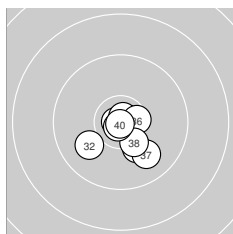

Serie 1: 100.5 (96)

10.2 ↘	10.8* ↘	9.2 ↘	10.3* ↗	9.8 ↗
9.9 ↘	9.5 ↘	10.3* ←	10.1 ↙	10.4* ↙

beste Teiler: 141.2 (2.), 476.5 (10.), 500.2 (4.)
 Trefferlage: 1.73 mm links, 1.12 mm hoch
 Streuwert: 5.74, horizontal: 5.67, vertikal: 5.82

Serie 2: 101.2 (96)

9.7 ↙	9.9 ←	10.1 →	10.4* ↑	9.4 ↗
10.6* ↘	10.4* ↗	9.7 ↙	10.8* ↗	10.2 ↗

beste Teiler: 154.8 (19.), 260.4 (16.), 436.8 (17.)
 Trefferlage: 0.58 mm links, 1.81 mm tief
 Streuwert: 5.37, horizontal: 5.28, vertikal: 5.45

Serie 3: 101.0 (97)

10.0 ↙	10.8* ↘	10.3* →	9.9 ←	9.3 ↗
10.2 ↗	10.3 ↘	10.5* →	9.6 ↙	10.1 ↗

beste Teiler: 117.9 (22.), 380.0 (28.), 501.1 (23.)
 Trefferlage: 0.74 mm links, 1.99 mm tief
 Streuwert: 5.28, horizontal: 5.69, vertikal: 4.85

Serie 4: 105.0 (99)

10.8* ←	10.0 ↙	10.2 ↘	10.7* →	10.8* ↑
10.5* →	9.9 ↘	10.4* ↘	10.8* ↙	10.9* ↙

beste Teiler: 36.4 (40.), 96.1 (31.), 106.0 (39.)
 Trefferlage: 0.82 mm rechts, 1.90 mm tief
 Streuwert: 2.94, horizontal: 3.11, vertikal: 2.76