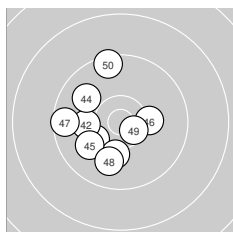

Serie 2: 101.2 (96)

9.7 ↙	9.9 ←	10.1 →	10.4* ↑	9.4 ↗
10.6* ↘	10.4* ↗	9.7 ↙	10.8* ↗	10.2 ↗

beste Teiler: 154.8 (19.), 260.4 (16.), 436.8 (17.)
 Trefferlage: 0.58 mm links, 1.81 mm tief
 Streuwert: 5.37, horizontal: 5.28, vertikal: 5.45

Serie 3: 101.0 (97)

10.0 ↙	10.8* ↘	10.3* →	9.9 ←	9.3 ↗
10.2 ↗	10.3 ↘	10.5* →	9.6 ↙	10.1 ↗

beste Teiler: 117.9 (22.), 380.0 (28.), 501.1 (23.)
 Trefferlage: 0.74 mm links, 1.99 mm tief
 Streuwert: 5.28, horizontal: 5.69, vertikal: 4.85

Serie 4: 105.0 (99)

10.8* ←	10.0 ↙	10.2 ↘	10.7* →	10.8* ↑
10.5* →	9.9 ↘	10.4* ↘	10.8* ↙	10.9* ↙

beste Teiler: 36.4 (40.), 96.1 (31.), 106.0 (39.)
 Trefferlage: 0.82 mm rechts, 1.90 mm tief
 Streuwert: 2.94, horizontal: 3.11, vertikal: 2.76

Serie 5: 100.3 (97)

10.2 ↗	10.1 ←	10.2 ↙	9.9 ↘	10.0 ↙
10.2 →	9.6 ←	10.0 ↙	10.6* ↘	9.5 ↑

beste Teiler: 302.5 (49.), 563.8 (46.), 601.0 (41.)
 Trefferlage: 3.30 mm links, 0.74 mm tief
 Streuwert: 5.24, horizontal: 4.87, vertikal: 5.58