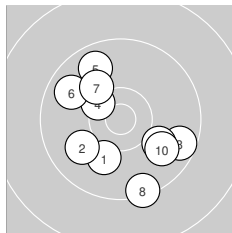

Ergebnis: **604.9** (575)
 Serien: 99.1 100.6 100.0 100.5 101.4 103.3
 Zähler: 35 25 0 0 0 0 0 0 0 0
 Innenzehner: 21
 Weitestе: 1448 (24.), 1377 (20.), 1312 (34.)
 beste Teiler: 117.2 (15.), 166.4 (39.), 197.2 (18.)
 Trefferlage: 1.98 mm links, 0.71 mm tief
 Streuwert: 5.22, horizontal: 5.77, vertikal: 4.60

Serie 1: 99.1 (95)

10.1 ↙	10.0 ↙	9.6 →	10.4* ↖	9.8 ↘
9.8 ↖	10.1 ↘	9.4 ↓	10.0 →	9.9 ↘

beste Teiler: 458.7 (4.), 658.6 (7.), 686.6 (1.)
 Trefferlage: 0.25 mm links, 1.45 mm tief
 Streuwert: 6.27, horizontal: 6.26, vertikal: 6.29

Serie 5: 101.4 (96)

9.9 ←	9.7 ↑	10.6* ↓	9.8 ↙	10.1 ↗
10.4* →	9.9 ↖	10.5* →	10.1 ↖	10.4* ↖

beste Teiler: 245.3 (43.), 361.6 (48.), 420.8 (50.)
 Trefferlage: 2.00 mm links, 1.90 mm hoch
 Streuwert: 4.72, horizontal: 5.27, vertikal: 4.10

Serie 6: 103.3 (97)

10.5* ↓	10.6* →	10.4* ↘	10.7* ←	10.5* ←
9.9 ↓	9.8 ↖	10.6* ←	9.8 ←	10.5* ↙

beste Teiler: 240.3 (54.), 260.7 (58.), 269.9 (52.)
 Trefferlage: 2.55 mm links, 1.04 mm tief
 Streuwert: 3.74, horizontal: 4.08, vertikal: 3.37